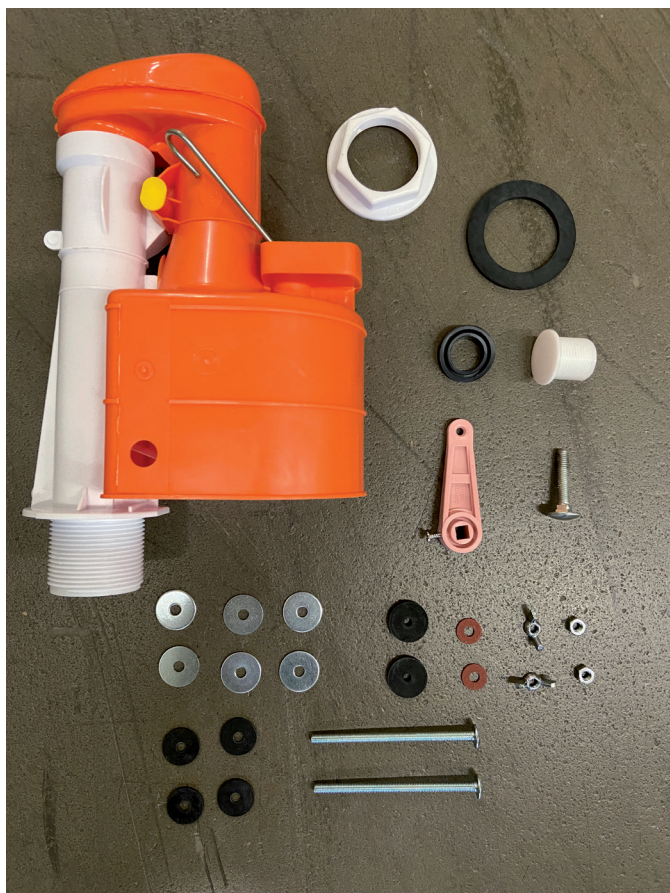

WC med spolhandtag / WC with flush handle
 WC Reservdelar / Toilet Spare Parts **788/789W-C**

789-190
 Flap Valve
 Spolinsats

789-197
 Flush handle
 Spolhandtagssats

789-191
 Inlet
 Inloppsventil